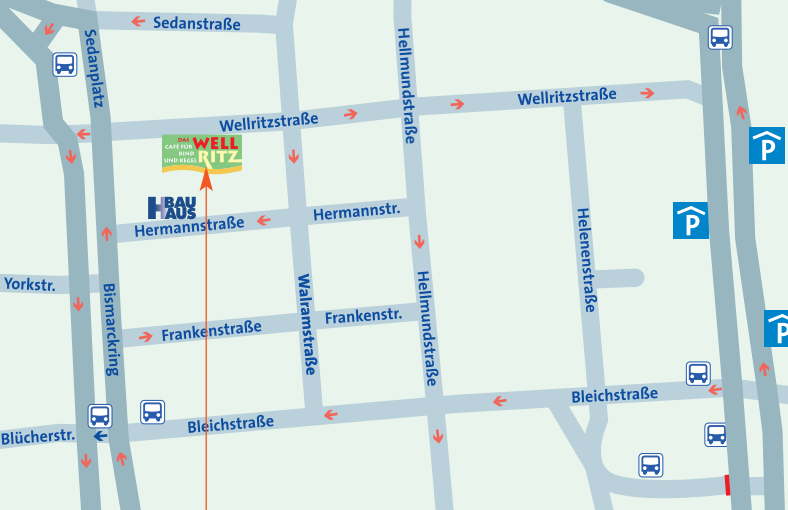

DAS **WELL**
CAFÉ FÜR **RITZ**
KIND
UND KEGEL

FLOH MARKT

BABY- UND
KINDERSACHEN

- Freitag, 04. März 2016
- 15:00 – 17:00 Uhr
- Aufbau
ab 14:30 Uhr

Anmeldung bei
Petra Schierholz

[schierholz@bauhaus-
wiesbaden.de](mailto:schierholz@bauhaus-wiesbaden.de)

0611- 411875-12

• FAMILIENZEIT •

Hier finden Sie das Café WellRitz:
Wiesbaden, Wellritzstraße 38a

Info und Anmeldung:
Petra Schierholz **0611-411875-12**

Mail:
schierholz@bauhaus-wiesbaden.de

Weitere Infos und unseren
Veranstaltungsnewsletter erhalten Sie unter
www.cafe-wellritz.de

Busverbindungen:
Sedanplatz Linie 1,
Michelsberg Linien 3, 33, 6
Bleichstraße (Haltestelle Bismarckring),
Linien 4, 5, 14, 15, 17, 18, 24, 27

FAMILIENZEIT · FAMILIENZEIT · FAMILIENZEIT ·

FAMILIENZEIT · FAMILIENZEIT · FAMILIENZEIT ·