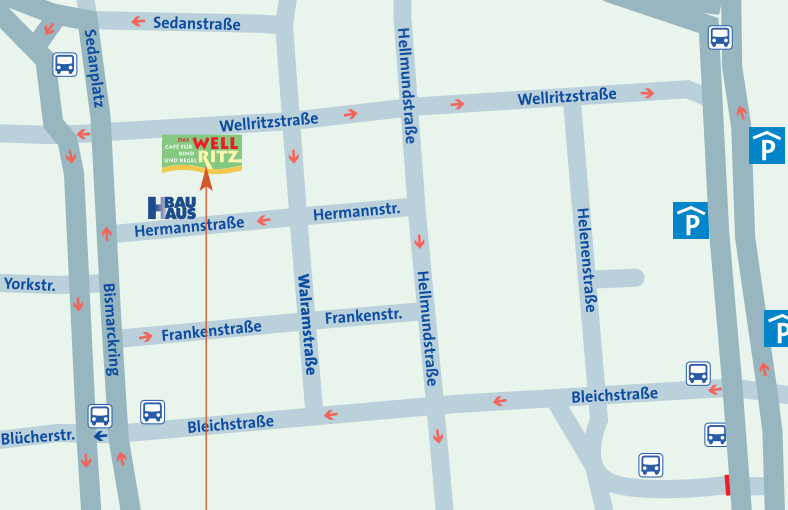

Hier finden Sie das Café WellRitz:
Wiesbaden, Wellritzstraße 38a

Info und Anmeldung:
Petra Schierholz **0611-411875-12**

Mail:
schierholz@bauhaus-wiesbaden.de
WEB: www.cafe-wellritz.de

Busverbindungen:
Sedanplatz Linie 1,
Michelsberg Linien 3, 33, 6
Bleichstraße (Haltestelle Bismarckring),
Linien 4, 5, 14, 15, 17, 18, 24, 27