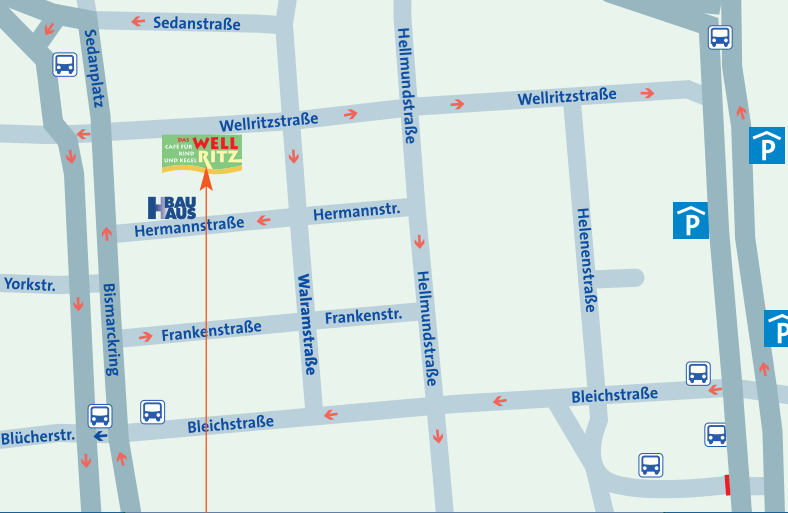

Hier finden Sie das Café WellRitz:
Wiesbaden, Wellritzstraße 38a

Verantwortlich:

Petra Schierholz
0611-411 876-12

Mail:

schierholz@bauhaus-wiesbaden.de
WEB: www.cafe-wellritz.de

Busverbindungen:

**Sedanplatz Linie 1,
Michelsberg Linien 3, 33, 6
Bleichstraße (Haltestelle Bismarckring),
Linien 4, 5, 14, 15, 17, 18, 24, 27**