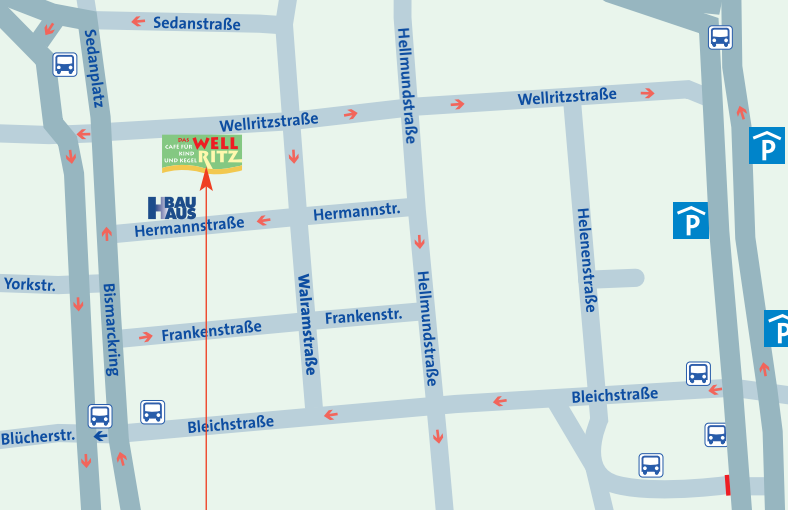

Hier finden Sie das Café WellRitz:
Wiesbaden, Wellritzstraße 38a

Info und Anmeldung:
Petra Schierholz 0611-411 876-12

Mail:
schierholz@bauhaus-wiesbaden.de

Weitere Infos und unseren
Veranstaltungsnewsletter erhalten Sie unter
www.cafe-wellritz.de

Busverbindungen:
Sedanplatz Linie 1,
Michelsberg Linien 3, 33, 6
Bleichstraße (Haltestelle Bismarckring),
Linien 4, 5, 14, 15, 17, 18, 24, 27